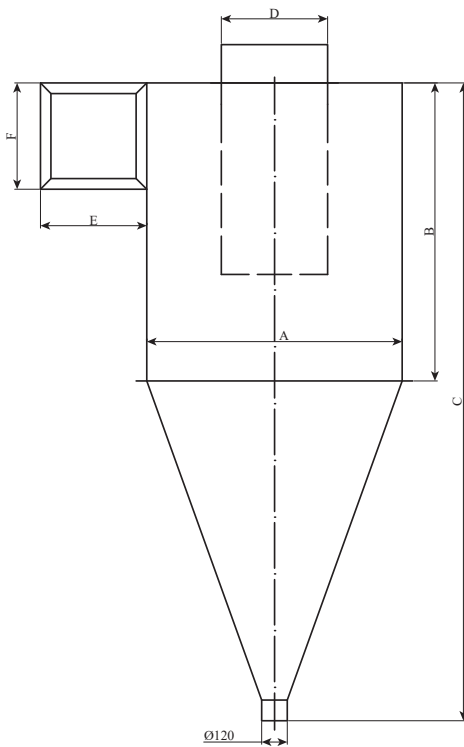

TOZ SIKLONU

Dust Cyclone
Циклон Пыли

TYPE	ZTS 80	ZTS 100	ZTS 120	ZTS 135	ZTS150
A	800	1000	1200	1350	1500
B	1250	1300	1400	1450	1500
C	2050	2200	2700	2950	3150
D	250	300	500	550	600
E	250	300	400	450	500
F	250	300	400	450	500
AIR (m ³ / min)	1.2	1.8	2.4	3.3	4.1