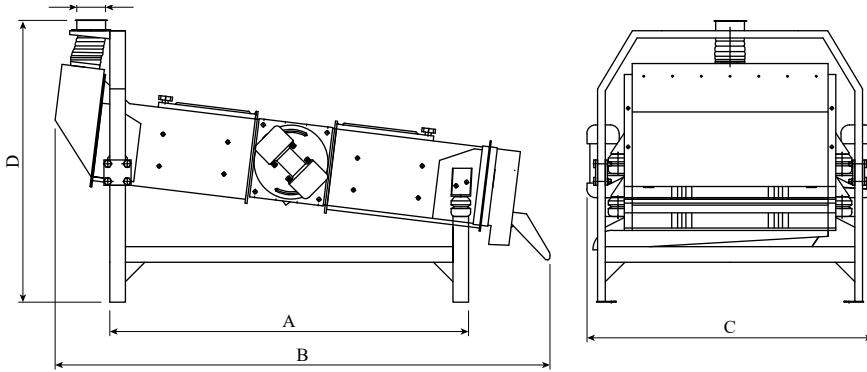

ÇÖP SASÖRÜ

Vibro Grain Separator
Вибро Сепаратор

Model Type	A	B	C	D	E	Capacity (t/h)	
						Pre-Cleaning	Cleaning
ZÇS 80x160	1458	2210	1370	1385	120	12	8
ZÇS 100x200	1864	2590	1665	1465	120	25	14
ZÇS 150x240	2200	3200	2100	1850	200	45	30