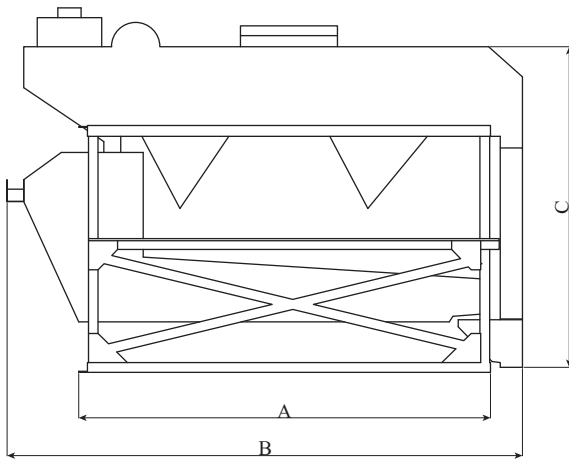

## SİMON ÇÖP SASÖRÜ

Simon Grain Separator

Сепаратор Очистки Саймон

Model Type	Teknik Özellikler / Technical Feature		Ölçüler / Dimensions				
	Motor (kw) Power (kw)	Kapasite (Ton/Saat) Capacity (Ton/h)	A	B	C	D	E
ZSE 180x200	1.5	25 - 30	2120	2700	1665	2235	1810