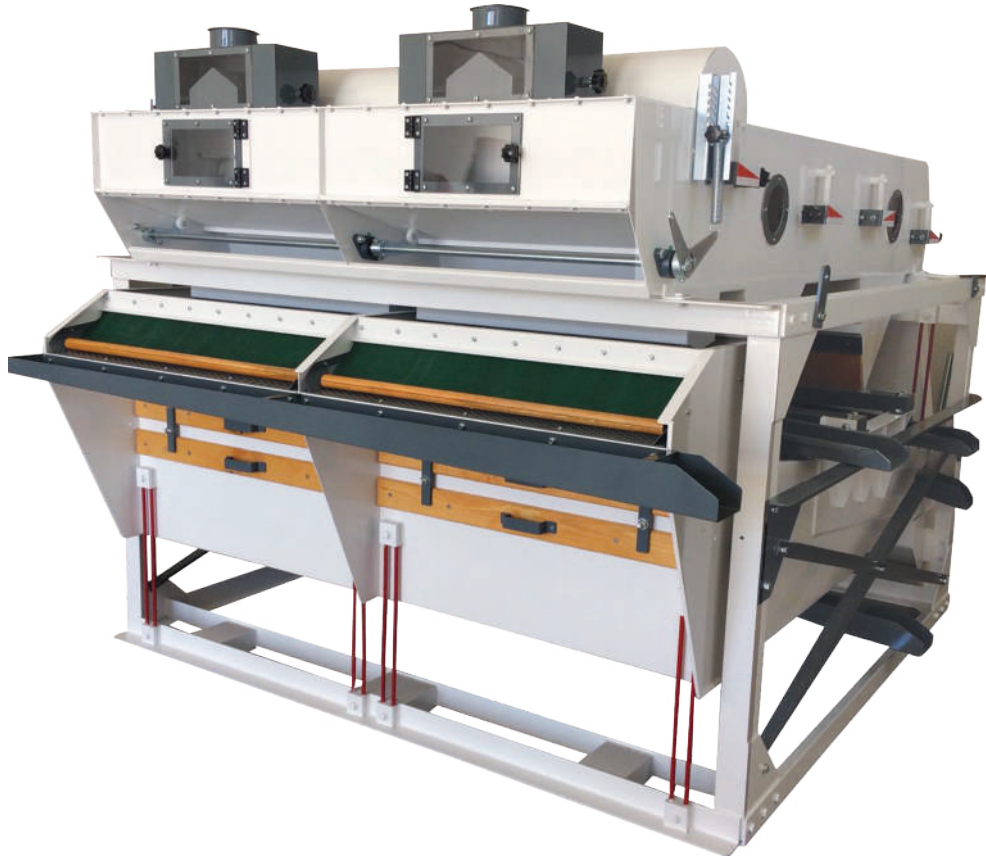

## SİMON ÇÖP SASÖRÜ

Simon Grain Separator

Сепаратор Очистки Саймон

Model Type	Teknik Özellikler / Technical Feature		Ölçüler / Dimensions				
	Motor (kw) Power (kw)	Kapasite (Ton/Saat) Capacity (Ton/h)	A	B	C	D	E
ZSE 180x200	1.5	25 - 30	2120	2700	1665	2235	1810