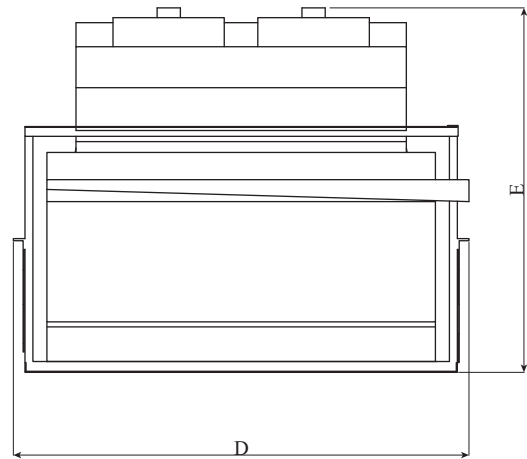

## SİMON ÇÖP SASÖRÜ

Simon Grain Separator

Сепаратор Очистки Саймон

Model Type	Teknik Özellikler / Technical Feature		Ölçüler / Dimensions				
	Motor (kw) Power (kw)	Kapasite (Ton/Saat) Capacity (Ton/h)	A	B	C	D	E
ZSE 180x200	1.5	25 - 30	2120	2700	1665	2235	1810