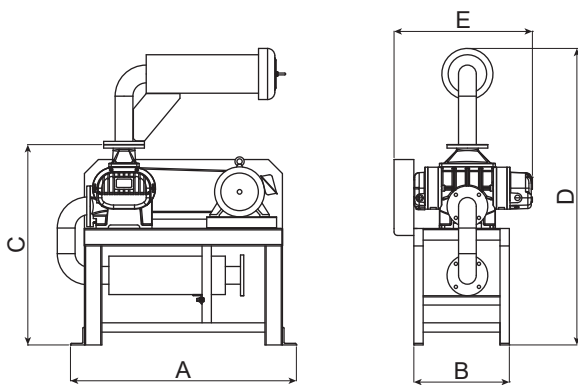

## BLOWER POMPA

Blower Pump  
Бловер Насос

## PNÖMATİK YÖN KLAPESİ

Pneumatic Direction Clamp  
Пневматический Направляющий Клапан

Type	Technical Features			Dimensions (mm)			
	Valve	Air Pressure (Bar)	Piston	A	B	ØC	ØD
ZPYK 50	5/2-24VDV/220-240v	6	32x115 mm	250	640	100	180
ZPYK 70	5/2-24VDV/220-240v	6	40x150 mm	310	690	130	225
ZPYK 95	5/2-24VDV/220-240v	6	50x180 mm	400	900	165	285
ZPYK 125	5/2-24VDV/220-240v	6	50x210 mm	485	985	195	370
ZPYK 135	5/2-24VDV/220-240v	6	50x260 mm	485	995	215	380
ZPYK 160	5/2-24VDV/220-240v	6	50x280 mm	530	1040	233	430