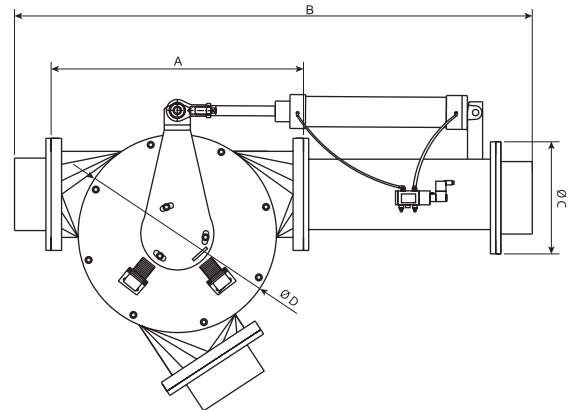

## BLOWER POMPA

Blower Pump  
Бловер Насос

## PNÖMATİK YÖN KLAPESİ

Pneumatic Direction Clamp  
Пневматический Направляющий Клапан

Type	Technical Features			Dimensions (mm)			
	Valve	Air Pressure (Bar)	Piston	A	B	ØC	ØD
ZPYK 50	5/2-24VDV/220-240v	6	32x115 mm	250	640	100	180
ZPYK 70	5/2-24VDV/220-240v	6	40x150 mm	310	690	130	225
ZPYK 95	5/2-24VDV/220-240v	6	50x180 mm	400	900	165	285
ZPYK 125	5/2-24VDV/220-240v	6	50x210 mm	485	985	195	370
ZPYK 135	5/2-24VDV/220-240v	6	50x260 mm	485	995	215	380
ZPYK 160	5/2-24VDV/220-240v	6	50x280 mm	530	1040	233	430